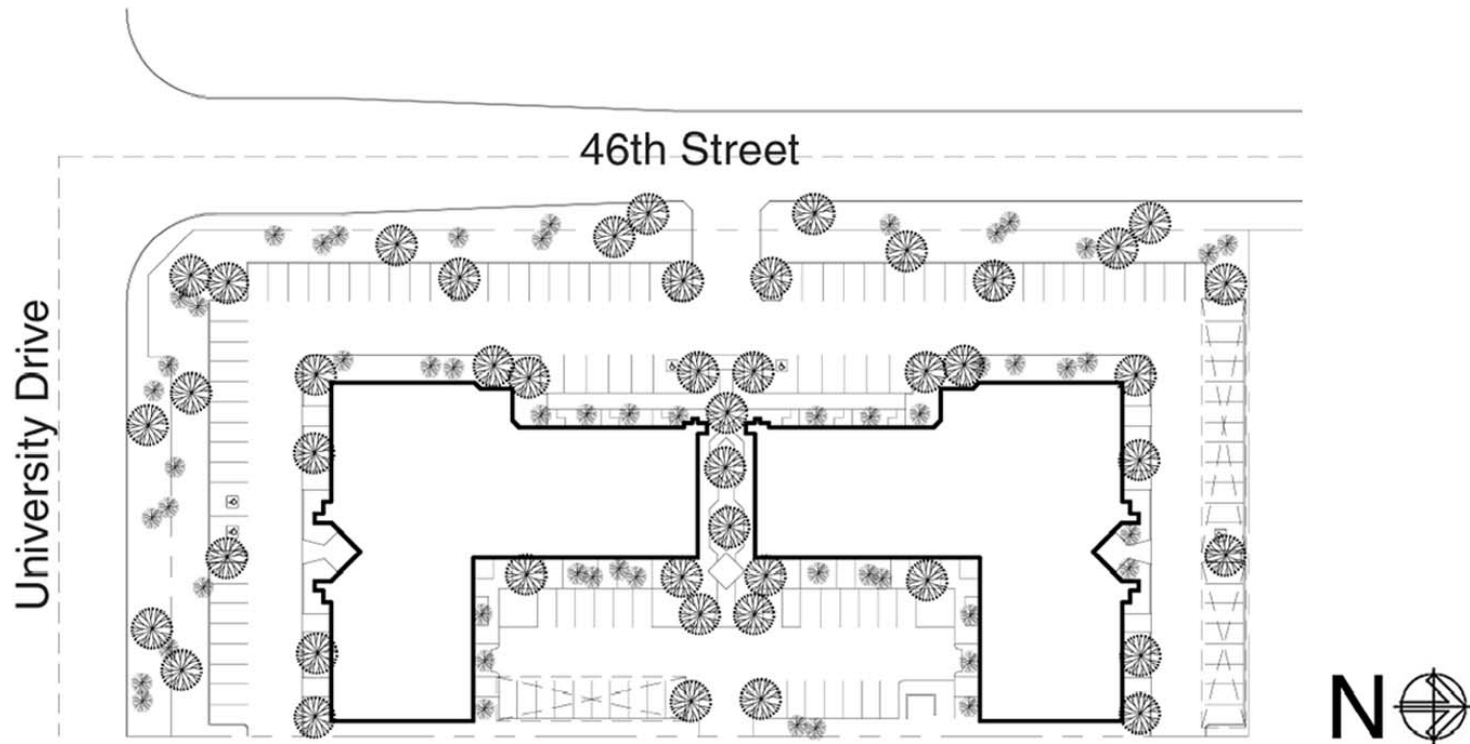

**4602 E. University Drive**  
Phoenix, AZ  
Phoenix Airport Center I

**Site Plan**

[www.LBArealty.com](http://www.LBArealty.com)

**Marc Tuite / Andy Markham**  
Cassidy Turley BRE Commercial  
602-954-9000